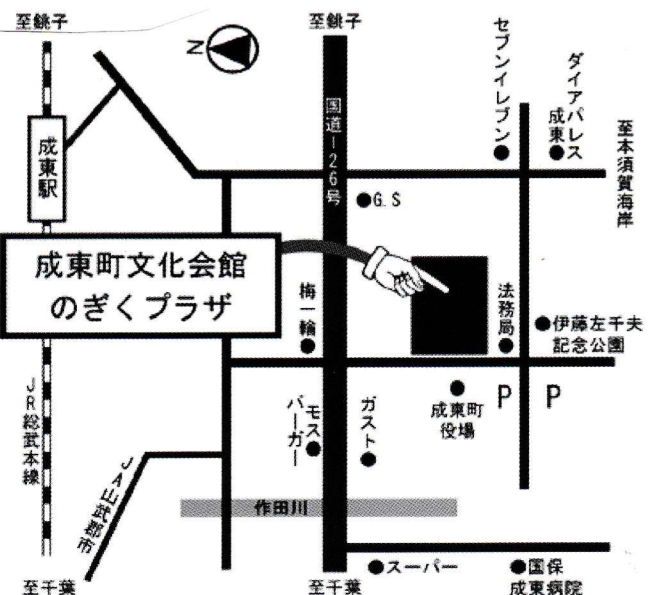

主催: Office R=26

お問合せ: 090-3547-5612 (川嶋)

HP: <http://chiba-guitar.com/>